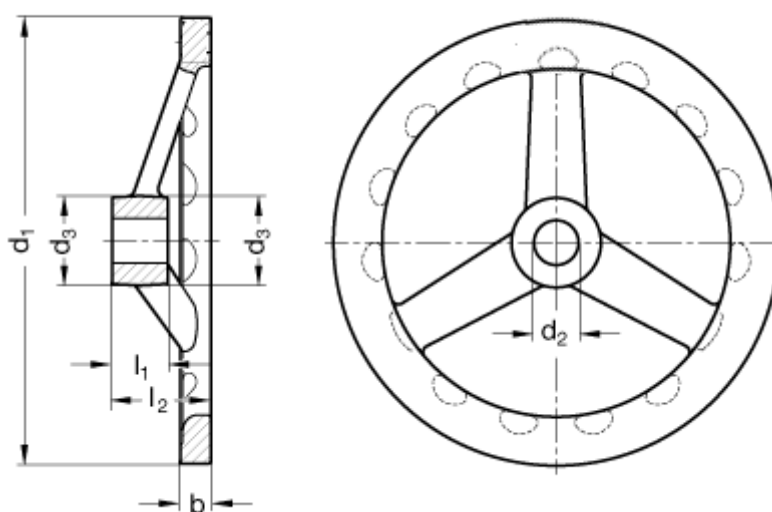

Varenummer: 201056299  
Beskrivelse: E+G Håndhjul  
GN 949-125-K12-A

## Mål

A/F	= 9
Antal eger	= 3
b	= 9
d1	= 125
d2	= 12
d3	= 24
l1	= 16
l2	= 28,5

l3 = 55